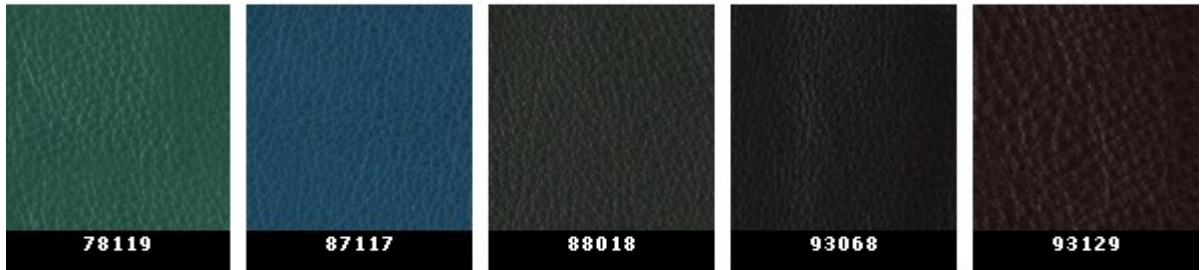

Artifort stoffen

Bel gratis 0800-5666666

www.artifort.deprojectinrichter.com

Elmsoft: Elmsoft leer

75062

77070

77127

77158

77236

78119

87117

88018

93068

93129

95006

97038